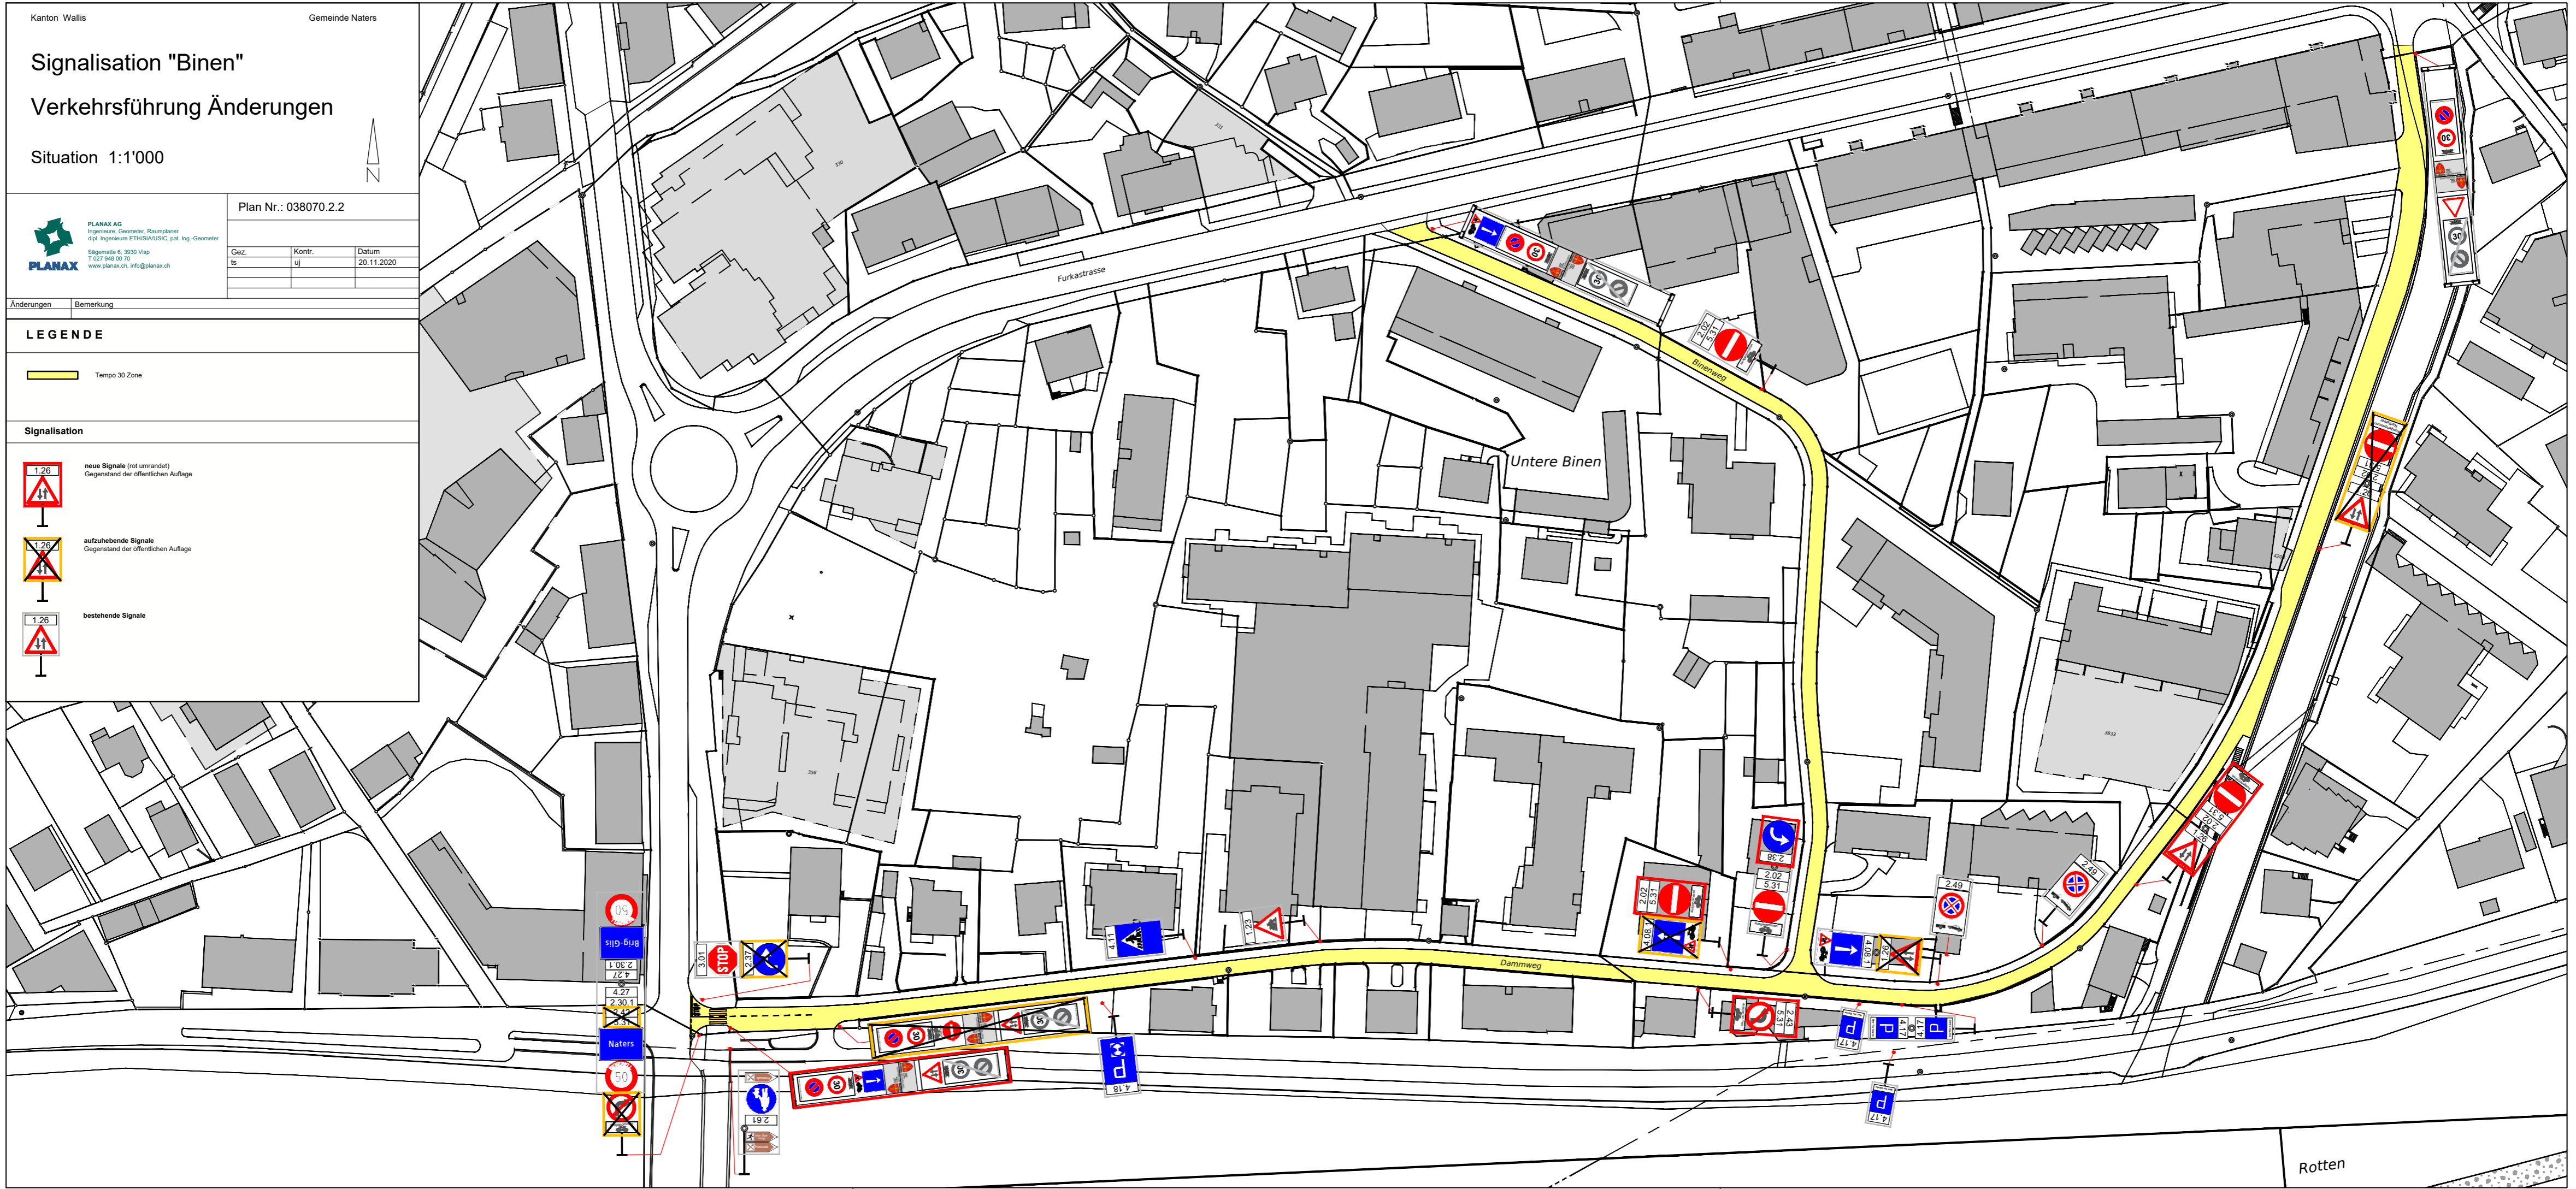

Signalisation "Binen"

Verkehrsführung Änderungen

Situation 1:1'000

Plan Nr.: 038070.2.2

Gez.	Kontr.	Datum
ts	uj	20.11.2020

Änderungen	Bemerkung
------------	-----------

LEGENDE

Tempo 30 Zone

Signalisation

neue Signale (rot umrandet)
Gegenstand der öffentlichen Auflage

aufzuhebende Signale
Gegenstand der öffentlichen Auflage

bestehende Signale

Rotten